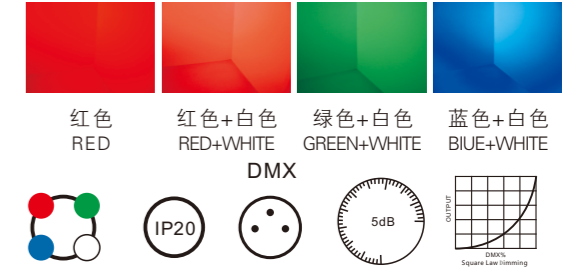

Phoenix 1040 的应用:
非常适合音乐会、剧院和现场活动 无缝集成到任何舞台或桁架设置中
非常适合寻求多功能性和创新的专业照明设计师
使用我们的LED摇头灯体验舞台照明的未来。激发您的创造力, 吸引观众并彻底改变您的表演。

A revolution in stage illumination that sets the stage ablaze with captivating effects. Crafted with precision and innovation, this luminary marvel combines advanced technology with stunning aesthetics. Phoenix 1040 Experiences a dynamic light show with an ultra-tight 4° beam from each of its 10 pixels, creating a radiant and well-defined "sheet" of light that captivates audiences. It can create special "Flower" effects invented by Longman engineers. Unleash the power of the Multi- RGBW- Coloured Flower Effect, an exclusive feature that projects charismatic in-air animations, setting your performance apart from the rest.

Phoenix 1040's Applications:
Perfect for concerts, theaters, and live events
Seamless integration into any stage or truss setup
Ideal for professional lighting designers seeking versatility and innovation
Experience the future of stage lighting with our LED Moving Head Light. Illuminate your creativity, captivate your audience, and revolutionize your performances.

优点

- Y摇头+光束+爆闪
- y shake head+beam+flash.
- 非常适合音乐会、剧院和现场活动
- Perfect for concerts, theaters, and live events

Pixels background and blinders
Phenix Bar 1040 LED
摇头条形洗墙灯